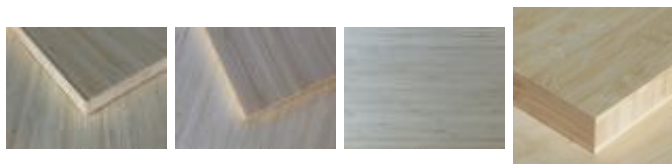

## Bambusplatte 30 mm natur

### Bambus 3-Schicht Massivplatte, FSC-zertifiziert

Farbe natur, Oberfläche roh / geschliffen

Struktur:

Hochkantlamelle (FB-30-NV: Bild 1-3) oder

Breitlamelle (FB-30-N: Bild 4)

Lamellen in Längsrichtung

Artikel-Nr.:	FB-30-NV
Länge (cm):	200
Breite (cm):	100
Höhe (cm):	3
Fläche (m <sup>2</sup> /Stk.):	2,00
Gewicht (kg/Stk.):	42,00