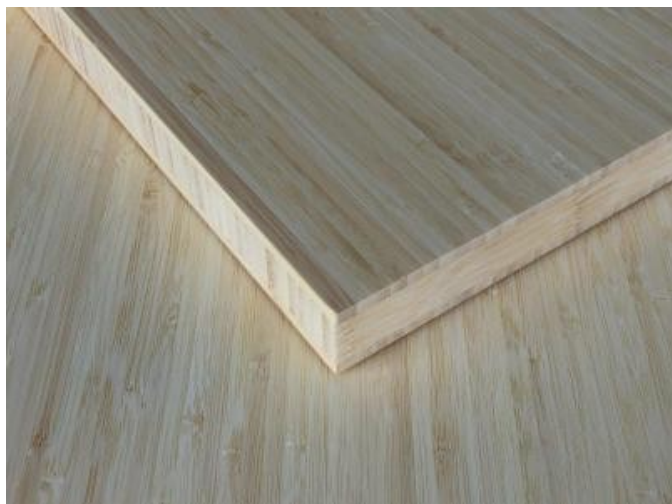

## Bambusplatte 30 mm natur

### Bambus 3-Schicht Massivplatte, FSC-zertifiziert

Farbe natur, Oberfläche roh / geschliffen

Struktur:

Hochkantlamelle (FB-30-NV: Bild 1-3) oder

Breitlamelle (FB-30-N: Bild 4)

Lamellen in Längsrichtung

Artikel-Nr.:	FB-30-NV
Länge (cm):	200
Breite (cm):	100
Höhe (cm):	3
Fläche (m <sup>2</sup> /Stk.):	2,00
Gewicht (kg/Stk.):	42,00