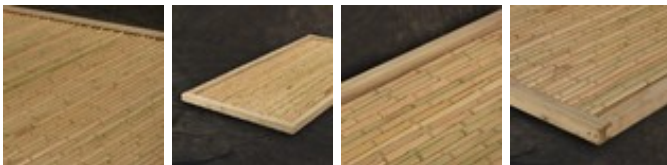

## Bambuszäune Holzrahmen Moso gelb

### Bambuszaun Moso mit Holzrahmen

(Bambus: Phyllostachys pubescens, Rahmen: Nadelholz  
kesseldruckimprägniert)

Herkunft: China, Farbe: gelblich

Art.-Nr. ZYW-18090-025-D ist diagonal, Höhe von 180  
auf 90 cm abfallend

<b>Artikel-Nr.:</b>	ZYW-18090-025-D
<b>Höhe (cm):</b>	180/90
<b>Breite (cm):</b>	90
<b>Durchmesser (mm):</b>	20-25
<b>Gewicht (kg/Stk.):</b>	13,5