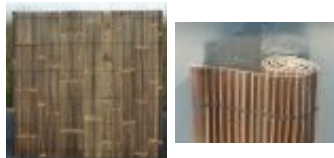

Bambusrollo Wulung schwarz-braun

Rollo aus Bambusstreifen (*Gigantochloa atrovioleacea*),
Herkunft: Indonesien, naturbelassen

flexibel, mittels Schnürung verbunden

Farbe: schwarz-braun

Diese Matte aus Bambusstreifen kann z.B. als Vorhang
oder auch zur Wandverkleidung verwendet werden.

Die "Breite" bezeichnet die **Länge** der einzelnen
Bambusstreifen. Die Länge (Höhe) kann variabel
angepasst werden.

Artikel-Nr.:	CW-200250
Höhe (cm):	250
Breite (cm):	200
Gewicht (kg/Stk.):	15

Preisstaffelung