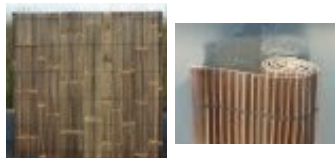

Bambusrollo Wulung schwarz-braun

Rollo aus Bambusstreifen (*Gigantochloa atrovioleacea*),
Herkunft: Indonesien, naturbelassen

flexibel, mittels Schnürung verbunden

Farbe: schwarz-braun

Diese Matte aus Bambusstreifen kann z.B. als Vorhang
oder auch zur Wandverkleidung verwendet werden.

Die "Breite" bezeichnet die **Länge** der einzelnen
Bambusstreifen. Die Länge (Höhe) kann variabel
angepasst werden.

Artikel-Nr.:	CW-200250
Höhe (cm):	250
Breite (cm):	200
Gewicht (kg/Stk.):	15

Preisstaffelung