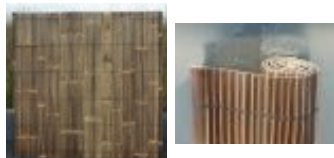

## Bambusrollo Wulung schwarz-braun

**Rollo aus Bambusstreifen** (*Gigantochloa atrovioleacea*),  
Herkunft: Indonesien, naturbelassen

flexibel, mittels Schnürung verbunden

Farbe: schwarz-braun

Diese Matte aus Bambusstreifen kann z.B. als Vorhang  
oder auch zur Wandverkleidung verwendet werden.

Die "Breite" bezeichnet die **Länge** der einzelnen  
Bambusstreifen. Die Länge (Höhe) kann variabel  
angepasst werden.

<b>Artikel-Nr.:</b>	CW-100200
<b>Höhe (cm):</b>	200
<b>Breite (cm):</b>	100
<b>Gewicht (kg/Stk.):</b>	6,2