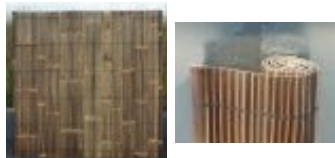

Bambusrollo Wulung schwarz-braun

Rollo aus Bambusstreifen (*Gigantochloa atrovioleacea*),
Herkunft: Indonesien, naturbelassen

flexibel, mittels Schnürung verbunden

Farbe: schwarz-braun

Diese Matte aus Bambusstreifen kann z.B. als Vorhang
oder auch zur Wandverkleidung verwendet werden.

Die "Breite" bezeichnet die **Länge** der einzelnen
Bambusstreifen. Die Länge (Höhe) kann variabel
angepasst werden.

Artikel-Nr.:	CW-100200
Höhe (cm):	200
Breite (cm):	100
Gewicht (kg/Stk.):	6,2

Preisstaffelung