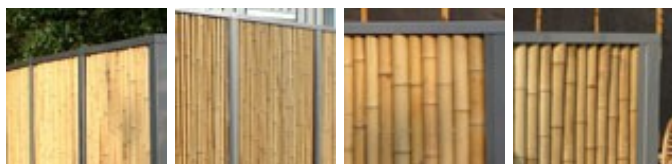

Bambuszäune mit Edelstahlrahmen

Bambuszaun mit Edelstahlrahmen

Füllung mit Moso-Bambusrohren

in verschiedenen Größen lieferbar

Rahmen sind aus Edelstahl, verzinktem Stahl sowie
Cortenstahl möglich

ANGEBOT UND HERSTELLUNG AUF ANFRAGE

Artikel-Nr.: ZY-VA-X

Preisstaffelung

(inkl. ges. MwSt., zzgl.
Versandkosten)

Preis/Stk. ab 1 Stk.: 397,11 €

CONBAM®
Ausgezeichnetes
Bauen mit Bambus

**Deutschland
Land der Ideen**

Ausgewählter Ort 2006

material
award