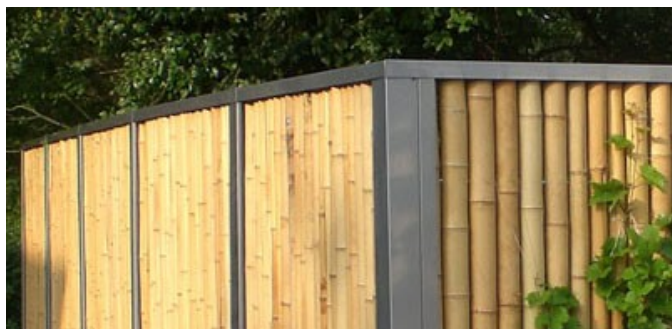

Bambuszäune mit Edelstahlrahmen

Bambuszaun mit Edelstahlrahmen

Füllung mit Moso-Bambusrohren

in verschiedenen Größen lieferbar

Rahmen sind aus Edelstahl, verzinktem Stahl sowie
Cortenstahl möglich

ANGEBOT UND HERSTELLUNG AUF ANFRAGE

Artikel-Nr.: ZY-VA-X

Preisstaffelung

(inkl. ges. MwSt., zzgl.
Versandkosten)

Preis/Stk. ab 1 Stk.: 397,11 €

CONBAM®
Ausgezeichnetes
Bauen mit Bambus

**Deutschland
Land der Ideen**

Ausgewählter Ort 2006

material
award