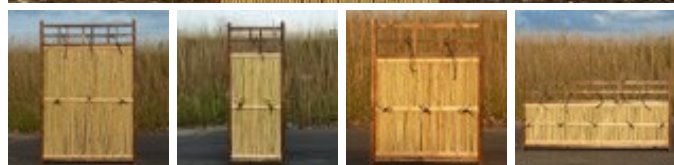

## Japanische Sichtschutzwände als Highlight für Balkon und Garten

Mit diesem Sichtschutz für japanische Gärten können Sie spielend leicht fernöstliche Atmosphäre schaffen. Denn die fertigen Zaunelemente sind nicht nur reizvoll gestaltet. Diese Bambuszäune mit Holzrahmen lassen sich auch schnell und einfach montieren. Mit wenigen Handgriffen werden diese Sichtschutzwände an Wänden oder Zaunpfosten festgeschraubt oder einfach an Geländern und Maschendrahtzäunen mit Bindeseil befestigt werden.

### Bambus-Zaunelement Kenzo

#### Bambuszaun Kenzo mit Holzrahmen

Füllung aus Bambusstäben (Bambus: Phyllostachys pubescens, Rahmen: Nadelholz gebeizt), Herkunft: China, Farbe: Bambus naturgelb, Holzrahmen nussbraun

Diese eleganten Bambuszäune im japanischen Stil sind vielfältig verwendbar, z.B. als Balkonabtrennung, Gartenzäune (Japangarten), Raumteiler, Paravent,...

Artikel-Nr.:	ZHW-150060
Höhe (cm):	150
Breite (cm):	60
Gewicht (kg/Stk.):	7,3