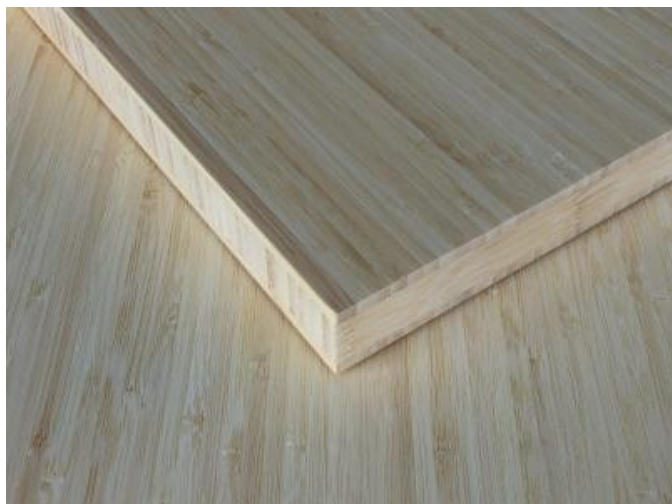

## Bambusplatte 30 mm natur

### Bambus 3-Schicht Massivplatte, FSC-zertifiziert

Farbe natur, Oberfläche roh / geschliffen

Struktur:

Hochkantlamelle (FB-30-NV: Bild 1-3) oder

Breitlamelle (FB-30-N: Bild 4)

Lamellen in Längsrichtung

Artikel-Nr.:	FB-30-N
Länge (cm):	200
Breite (cm):	100
Höhe (cm):	3
Fläche (m <sup>2</sup> /Stk.):	2,00
Gewicht (kg/Stk.):	42,00