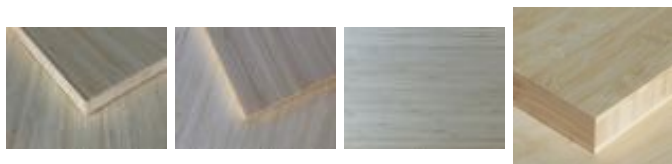

## Bambusplatte 30 mm natur

### Bambus 3-Schicht Massivplatte, FSC-zertifiziert

Farbe natur, Oberfläche roh / geschliffen

Struktur:

Hochkantlamelle (FB-30-NV: Bild 1-3) oder

Breitlamelle (FB-30-N: Bild 4)

Lamellen in Längsrichtung

Artikel-Nr.:	FB-30-N
Länge (cm):	200
Breite (cm):	100
Höhe (cm):	3
Fläche (m <sup>2</sup> /Stk.):	2,00
Gewicht (kg/Stk.):	42,00