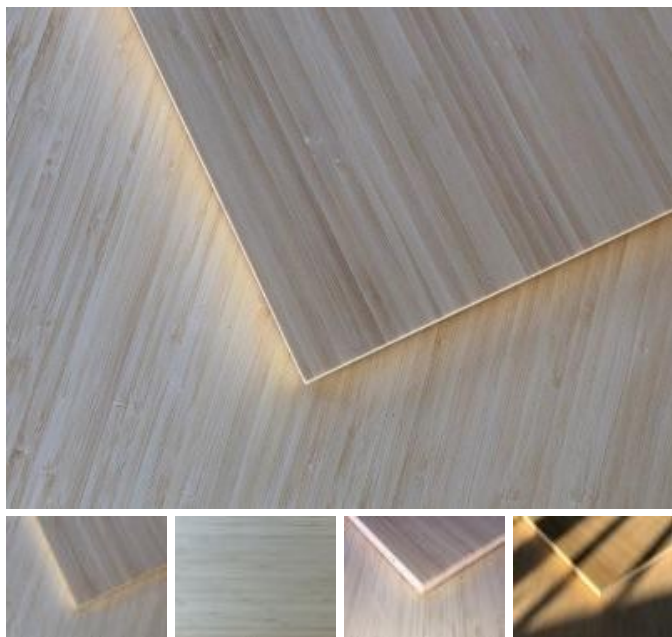

Bambusplatte 20 mm natur

Bambus 3-Schicht Massivplatte, FSC-zertifiziert

Farbe natur, Oberfläche roh / geschliffen

Struktur:

Hochkantlamelle (FB-20-NV: Bild 1-4) oder

Breitkamelle (FB-20-N: Bild 5)

Lamellen in Längsrichtung

Artikel-Nr.:	FB-20-N
Länge (cm):	200
Breite (cm):	100
Höhe (cm):	2
Fläche (m ² /Stk.):	2,00
Gewicht (kg/Stk.):	30,1

Preisstaffelung

(inkl. ges. MwSt., zzgl.
Versandkosten)

Preis/Stk. ab 1 Stk.: 182,00 €