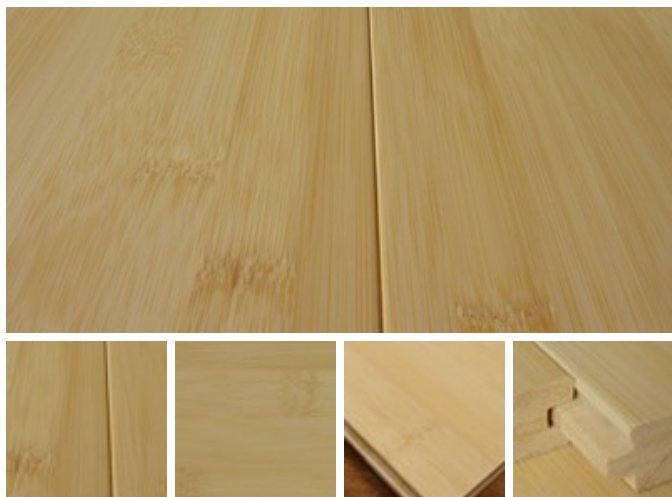

## Bambusparkett Premium natur/horizontal

### Bambus 3-Schicht Massivparkett, FSC-zertifiziert

Landhausdielen mit Microfaser und Nut+Feder

Farbe natur, Struktur horizontal, Oberfläche seidenmatt lackiert

Breite der Struktur / Lamellen: ca. 20 mm

Verlegung schwimmend oder verklebt

Artikel-Nr.:	FLH-P-NH
Länge (cm):	192
Breite (mm):	162
Höhe (mm):	15
Fläche (m <sup>2</sup> /St.):	0,31
Gewicht (kg/m <sup>2</sup> ):	10,5