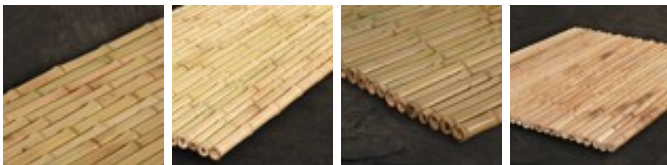

## Bambuszäune Moso gelb

**Zaun aus Bambusrohr Moso** (Phyllostachys pubescens)

Herkunft: China, gebleicht

Farbe: sonnengebleicht, starr mittels Bambus verbunden

<b>Artikel-Nr.:</b>	ZYP-150120-035
<b>Höhe (cm):</b>	150
<b>Breite (cm):</b>	120
<b>Durchmesser (mm):</b>	35-40
<b>Gewicht (kg/Stk.):</b>	16,90

### Preisstaffelung

(inkl. ges. MwSt., zzgl. Versandkosten)

**Preis/Stk. ab 1 Stk.:** 87,68 €

**Preis/Stk. ab 2 Stk.:** 83,80 €

**Preis/Stk. ab 5 Stk.:** 80,03 €

**Preis/Stk. ab 12 Stk.:** 74,28 €

Diese starren Bambuszaunelemente eignen sich hervorragend für elegante Wandverkleidungen aber auch als Bambus-Sichtschutz im Garten. Die einzelnen Bambusstäbe Moso gelb sind mehrfach durchbohrt und auf dünneren Bambusstangen aufgefädelt. Dadurch können diese sehr schnell und einfach montiert werden. Die preiswerten Bambuselemente sind in Höhe von 1,50 bzw. 1,80 Meter sowie in Breiten von 1,20 bzw. 0,90 Meter lieferbar.