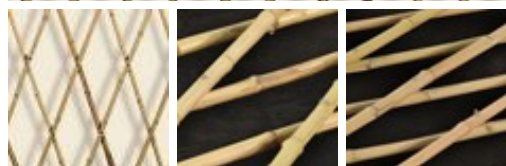

Bambusspalier Moso gelb

Scherengitter aus Bambusrohr Moso (Phyllostachys pubescens)

Herkunft: China, sonnengebleicht
Farbe: gelblich

flexibel ausziehbar, z.B. ca. 170 x 270 cm bei
rechtwinkligen Maschen
Maschenweite: ca. 25 x 25 cm

Artikel-Nr.:	SY-200-022
Höhe (cm):	200
Durchmesser (mm):	22-24
Gewicht (kg/Stk.):	5,0

Preisstaffelung

(inkl. ges. MwSt., zzgl.
Versandkosten)

Preis/Stk. ab 1 Stk.:	27,56 €
Preis/Stk. ab 8 Stk.:	26,49 €
Preis/Stk. ab 10 Stk.:	25,19 €
Preis/Stk. ab 25 Stk.:	23,56 €