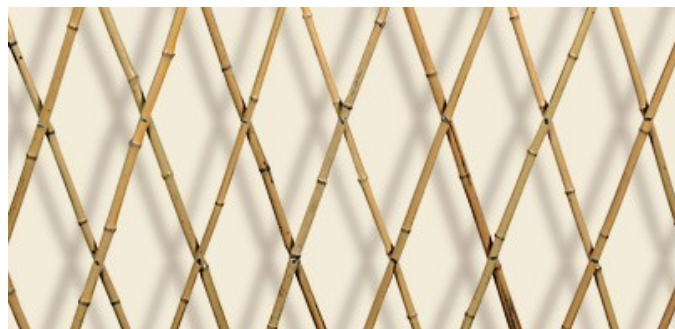

Bambusspalier Moso gelb

Scherengitter aus Bambusrohr Moso (Phyllostachys pubescens)

Herkunft: China, sonnengebleicht
Farbe: gelblich

flexibel ausziehbar, z.B. ca. 170 x 270 cm bei
rechtwinkligen Maschen
Maschenweite: ca. 25 x 25 cm

Artikel-Nr.:	SY-200-022
Höhe (cm):	200
Durchmesser (mm):	22-24
Gewicht (kg/Stk.):	5,0

Preisstaffelung

(inkl. ges. MwSt., zzgl.
Versandkosten)

Preis/Stk. ab 1 Stk.:	27,56 €
Preis/Stk. ab 8 Stk.:	26,49 €
Preis/Stk. ab 10 Stk.:	25,19 €
Preis/Stk. ab 25 Stk.:	23,56 €