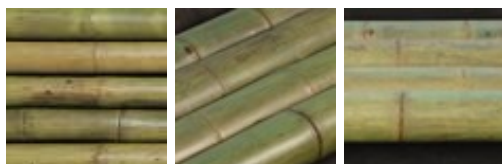

Bambusrohre Guadua grün

Bambusrohr Guadua grün (Guadua angustifolia)
Herkunft: Kolumbien, gefärbt, sehr schwach konisch
Farbe: naturnah grün

Nur als SONDERANFERTIGUNG auf Anfrage lieferbar.

Diese Bambusrohre sind licht- und lebensmittelecht gefärbt und werden für Dekorationen im Innenraum genutzt.

Artikel-Nr.: BGG-600-075
Länge (cm): 600
Durchmesser (mm): 75-100
Gewicht (kg/Stk.): 9,20

Preisstaffelung

(inkl. ges. MwSt., zzgl.
Versandkosten)

Preis/Stk. ab 1 Stk.: 111,38 €
Preis/Stk. ab 2 Stk.: 108,15 €
Preis/Stk. ab 4 Stk.: 102,72 €
Preis/Stk. ab 8 Stk.: 97,32 €

Der grüne Guadua ist ein besonders schöner Bambus zur Dekoration im Innenraum. Die Bambusstämme werden einzeln in Handarbeit grünlich transparent gefärbt, so dass diese mit ihrer eleganten Maserung äußerst natürlich aussehen. Zur anspruchsvollen Gestaltung im Ladenbau und Messebau werden die Bambusstäbe Guadua grün gerne verwendet. Diese Stangen können Sie in Durchmessern von 7,5 bis 12,0 cm und Längen von 3,0 bis 6,0 m kaufen. Diese Bambusstäbe können auch in beliebig langen Abschnitten angeboten werden. Eine preisgünstige Alternative mit dünneren Durchmessern ist der Bambus Moso grün.