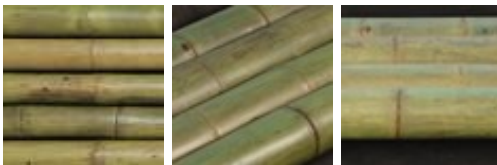

## Bambusrohre Guadua grün

**Bambusrohr Guadua grün** (Guadua angustifolia)  
Herkunft: Kolumbien, gefärbt, sehr schwach konisch  
Farbe: naturnah grün

Nur als SONDERANFERTIGUNG auf Anfrage lieferbar.

Diese Bambusrohre sind licht- und lebensmittelecht gefärbt und werden für Dekorationen im Innenraum genutzt.

<b>Artikel-Nr.:</b>	BGG-295-100
<b>Länge (cm):</b>	295
<b>Durchmesser (mm):</b>	100-120
<b>Gewicht (kg/Stk.):</b>	8,10

Der grüne Guadua ist ein besonders schöner Bambus zur Dekoration im Innenraum. Die Bambusstämme werden einzeln in Handarbeit grünlich transparent gefärbt, so dass diese mit ihrer eleganten Maserung äußerst natürlich aussehen. Zur anspruchsvollen Gestaltung im Ladenbau und Messebau werden die Bambusstäbe Guadua grün gerne verwendet. Diese Stangen können Sie in Durchmessern von 7,5 bis 12,0 cm und Längen von 3,0 bis 6,0 m kaufen. Diese Bambusstäbe können auch in beliebig langen Abschnitten angeboten werden. Eine preisgünstige Alternative mit dünneren Durchmessern ist der Bambus Moso grün.